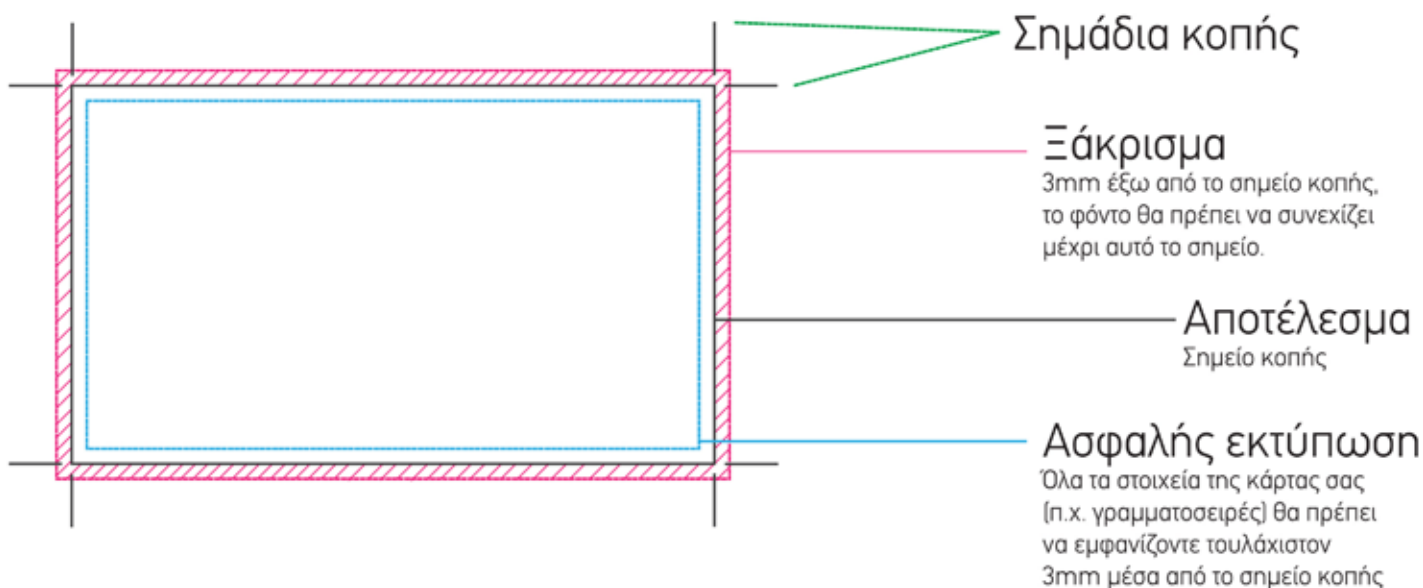

Προδιαγραφές αρχείων προς εκτύπωση

Επαγγελματικές κάρτες - Έντυπα

- Τα αρχεία που παραλαμβάνουμε πρέπει να είναι σε **.pdf** , **.ai** ή **.tiff**
- Οι γραμματοσειρές θα πρέπει να είναι **κλειδωμένες** (outline - curves).
- Η ανάλυση του αρχείου σε **300dpi**.
- Ο χρωματικός συνδυασμός **CMYK**.