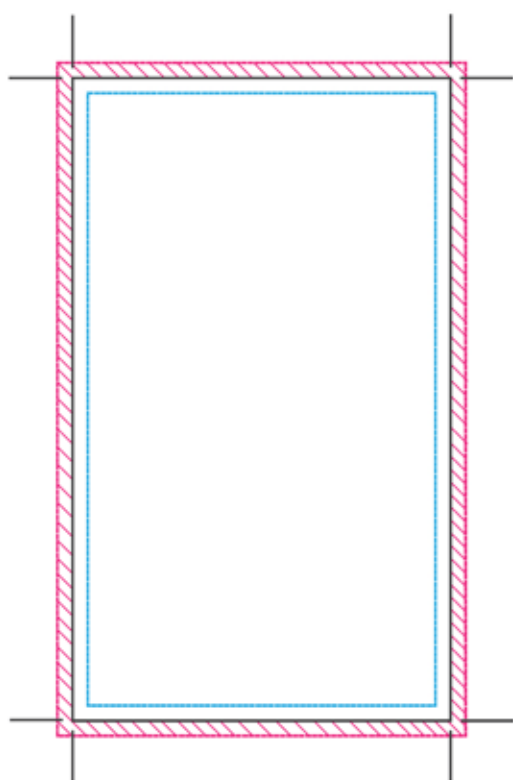

Προδιαγραφές αρχείων προς εκτύπωση

Επαγγελματικές κάρτες - Έντυπα

- Τα αρχεία που παραλαμβάνουμε πρέπει να είναι σε **.pdf** , **.ai** ή **.tiff**
- Οι γραμματοσειρές θα πρέπει να είναι **κλειδωμένες** (outline - curves).
- Η ανάλυση του αρχείου σε **300dpi**.
- Ο χρωματικός συνδυασμός **CMYK**.

Τελαρωμένοι μουσαμάδες

- Θα πρέπει να υπάρχει περιθώριο εκτός εκτύπωσης **10 εκατοστά σε κάθε πλευρά** για το δέσιμο στο τελάρο.
- Τα αρχεία που παραλαμβάνουμε πρέπει να είναι σε **.pdf** , **.ai** ή **.tiff**
- Οι γραμματοσειρές θα πρέπει να είναι **κλειδωμένες** (outline - curves).
- Η ανάλυση του αρχείου από **120 - 300dpi** ανάλογα με το μέγεθος του αρχείου.
- Ο χρωματικός συνδυασμός **CMYK**.
- Για αρχεία άνω των 5 μέτρων το αρχείο θα πρέπει να παραλαμβάνεται σε κλίμακα 1:2 ή μεγαλύτερη (π.χ. Πραγματική διάσταση 8x3 μέτρα --> Αρχείο 4x1,5 μέτρα)

Ψηφιακές εκτυπώσεις μεγάλου μεγέθους

- Τα αρχεία που παραλαμβάνουμε πρέπει να είναι σε **.pdf** , **.ai** ή **.tiff**
- Οι γραμματοσειρές θα πρέπει να είναι **κλειδωμένες** (outline - curves).
- Η ανάλυση του αρχείου από **120 - 300dpi** ανάλογα με το μέγεθος του αρχείου.
- Ο χρωματικός συνδυασμός **CMYK**.
- Για αρχεία άνω των 5 μέτρων το αρχείο θα πρέπει να παραλαμβάνεται σε κλίμακα 1:2 ή μεγαλύτερη (π.χ. Πραγματική διάσταση 8x3 μέτρα --> Αρχείο 4x1,5 μέτρα)
- Για τα αρχεία με περιμετρική κοπή θα πρέπει να υπάρχει και το καλούπι κοπής στο ίδιο ή σε ξεχωριστό αρχείο.